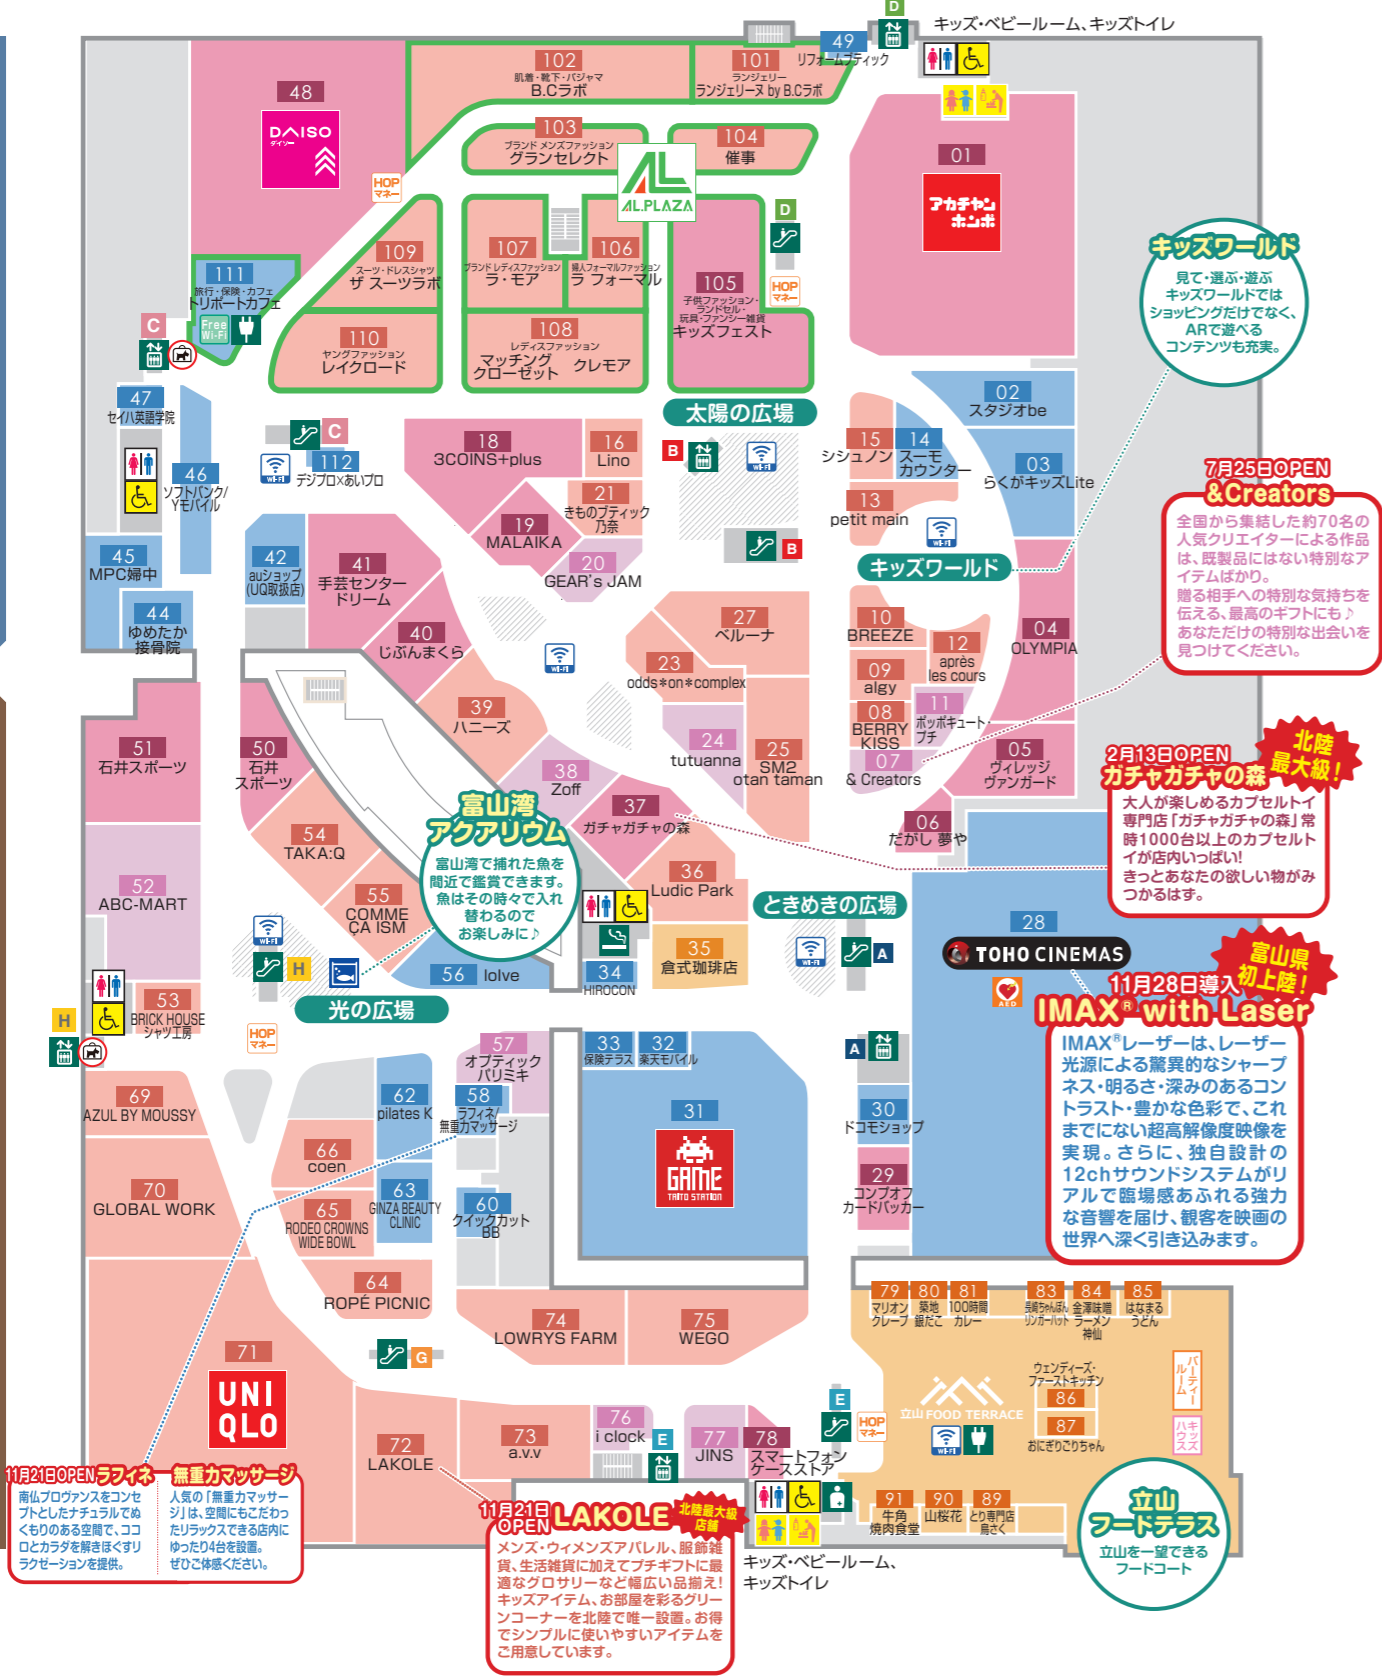

2F

本館(既存棟)

新館(増築棟)

ファッション Fashion

- 08 キッズ・ベビー BERRY KISS466-1712
- 09 ジュニア・キッズ algy461-5096
- 10 キッズ・ベビー BREEZE461-7641
- 12 キッズ・ベビー après les cours464-5428
- 13 キッズ・ベビー petit main461-3676
- 15 キッズ・ベビー Si-Shu・Non050-8883-4518
- 16 レディス Lino466-1731
- 21 きものブティック きものブティック 乃奈466-1781
- 23 レディス odds*on*complex466-1713
- 25 レディス SM2 otan taman466-3501
- 27 レディス ベルーナ405-9335
- 36 レディス Ludic Park466-1772
- 39 レディス ハニーズ466-1706
- 53 メンズ・レディスシャツ BRICK HOUSE シャツ工房466-1870
- 54 メンズ・レディス TAKA:Q466-1645
- 55 レディス・メンズ・キッズ・ベビー COMME ÇA ISM466-1896
- 64 レディス ROPE PICNIC461-5452
- 65 レディス・メンズ・キッズ RODEO CROWNS WIDE BOWL461-4157
- 66 レディス・メンズ・キッズ coen465-2153
- 69 レディス・メンズ AZUL BY MOUSSY461-7543
- 70 レディス・メンズ・キッズ GLOBAL WORK466-1740
- 71 レディス・メンズ・キッズ・ベビー ユニクロ466-0901
- 72 レディス LAKOLE482-2287
- 73 レディス・メンズ a.v.v466-1682
- 74 レディス・キッズ LOWRYS FARM413-8033
- 75 レディス・メンズ WEGO400-8900

フードコート&カフェ Foodcourt & Cafe

- 35 カフェ・珈琲専門店 倉式珈琲店461-6596
- 立山 FOOD TERRACE**
- 79 クレープ マリオンクレープ466-1672
- 80 たこ焼 築地銀だこ466-0818
- 81 カレー 100時間カレー481-8922
- 83 長崎ちゃんぽん 長崎ちゃんぽん リンガーハット464-3525
- 84 らーめん 金澤味噌ラーメン神仙464-5899
- 85 讃岐うどん はなまるうどん482-6870
- 86 ハンバーガーレストラン ウェンディーズ・ファーストキッチン461-5589
- 87 おにぎり/和食 おにぎりごりちゃん413-8844
- 89 唐揚げ・とり専門店 とり専門店 鳥さく413-5603
- 90 丼・ラーメン 山桜花461-5868
- 91 焼肉定食・焼肉丼 牛角焼肉食堂413-5529

※HOPカードはカフェのみ使用可。商品券は旅行・カフェにて使用可。