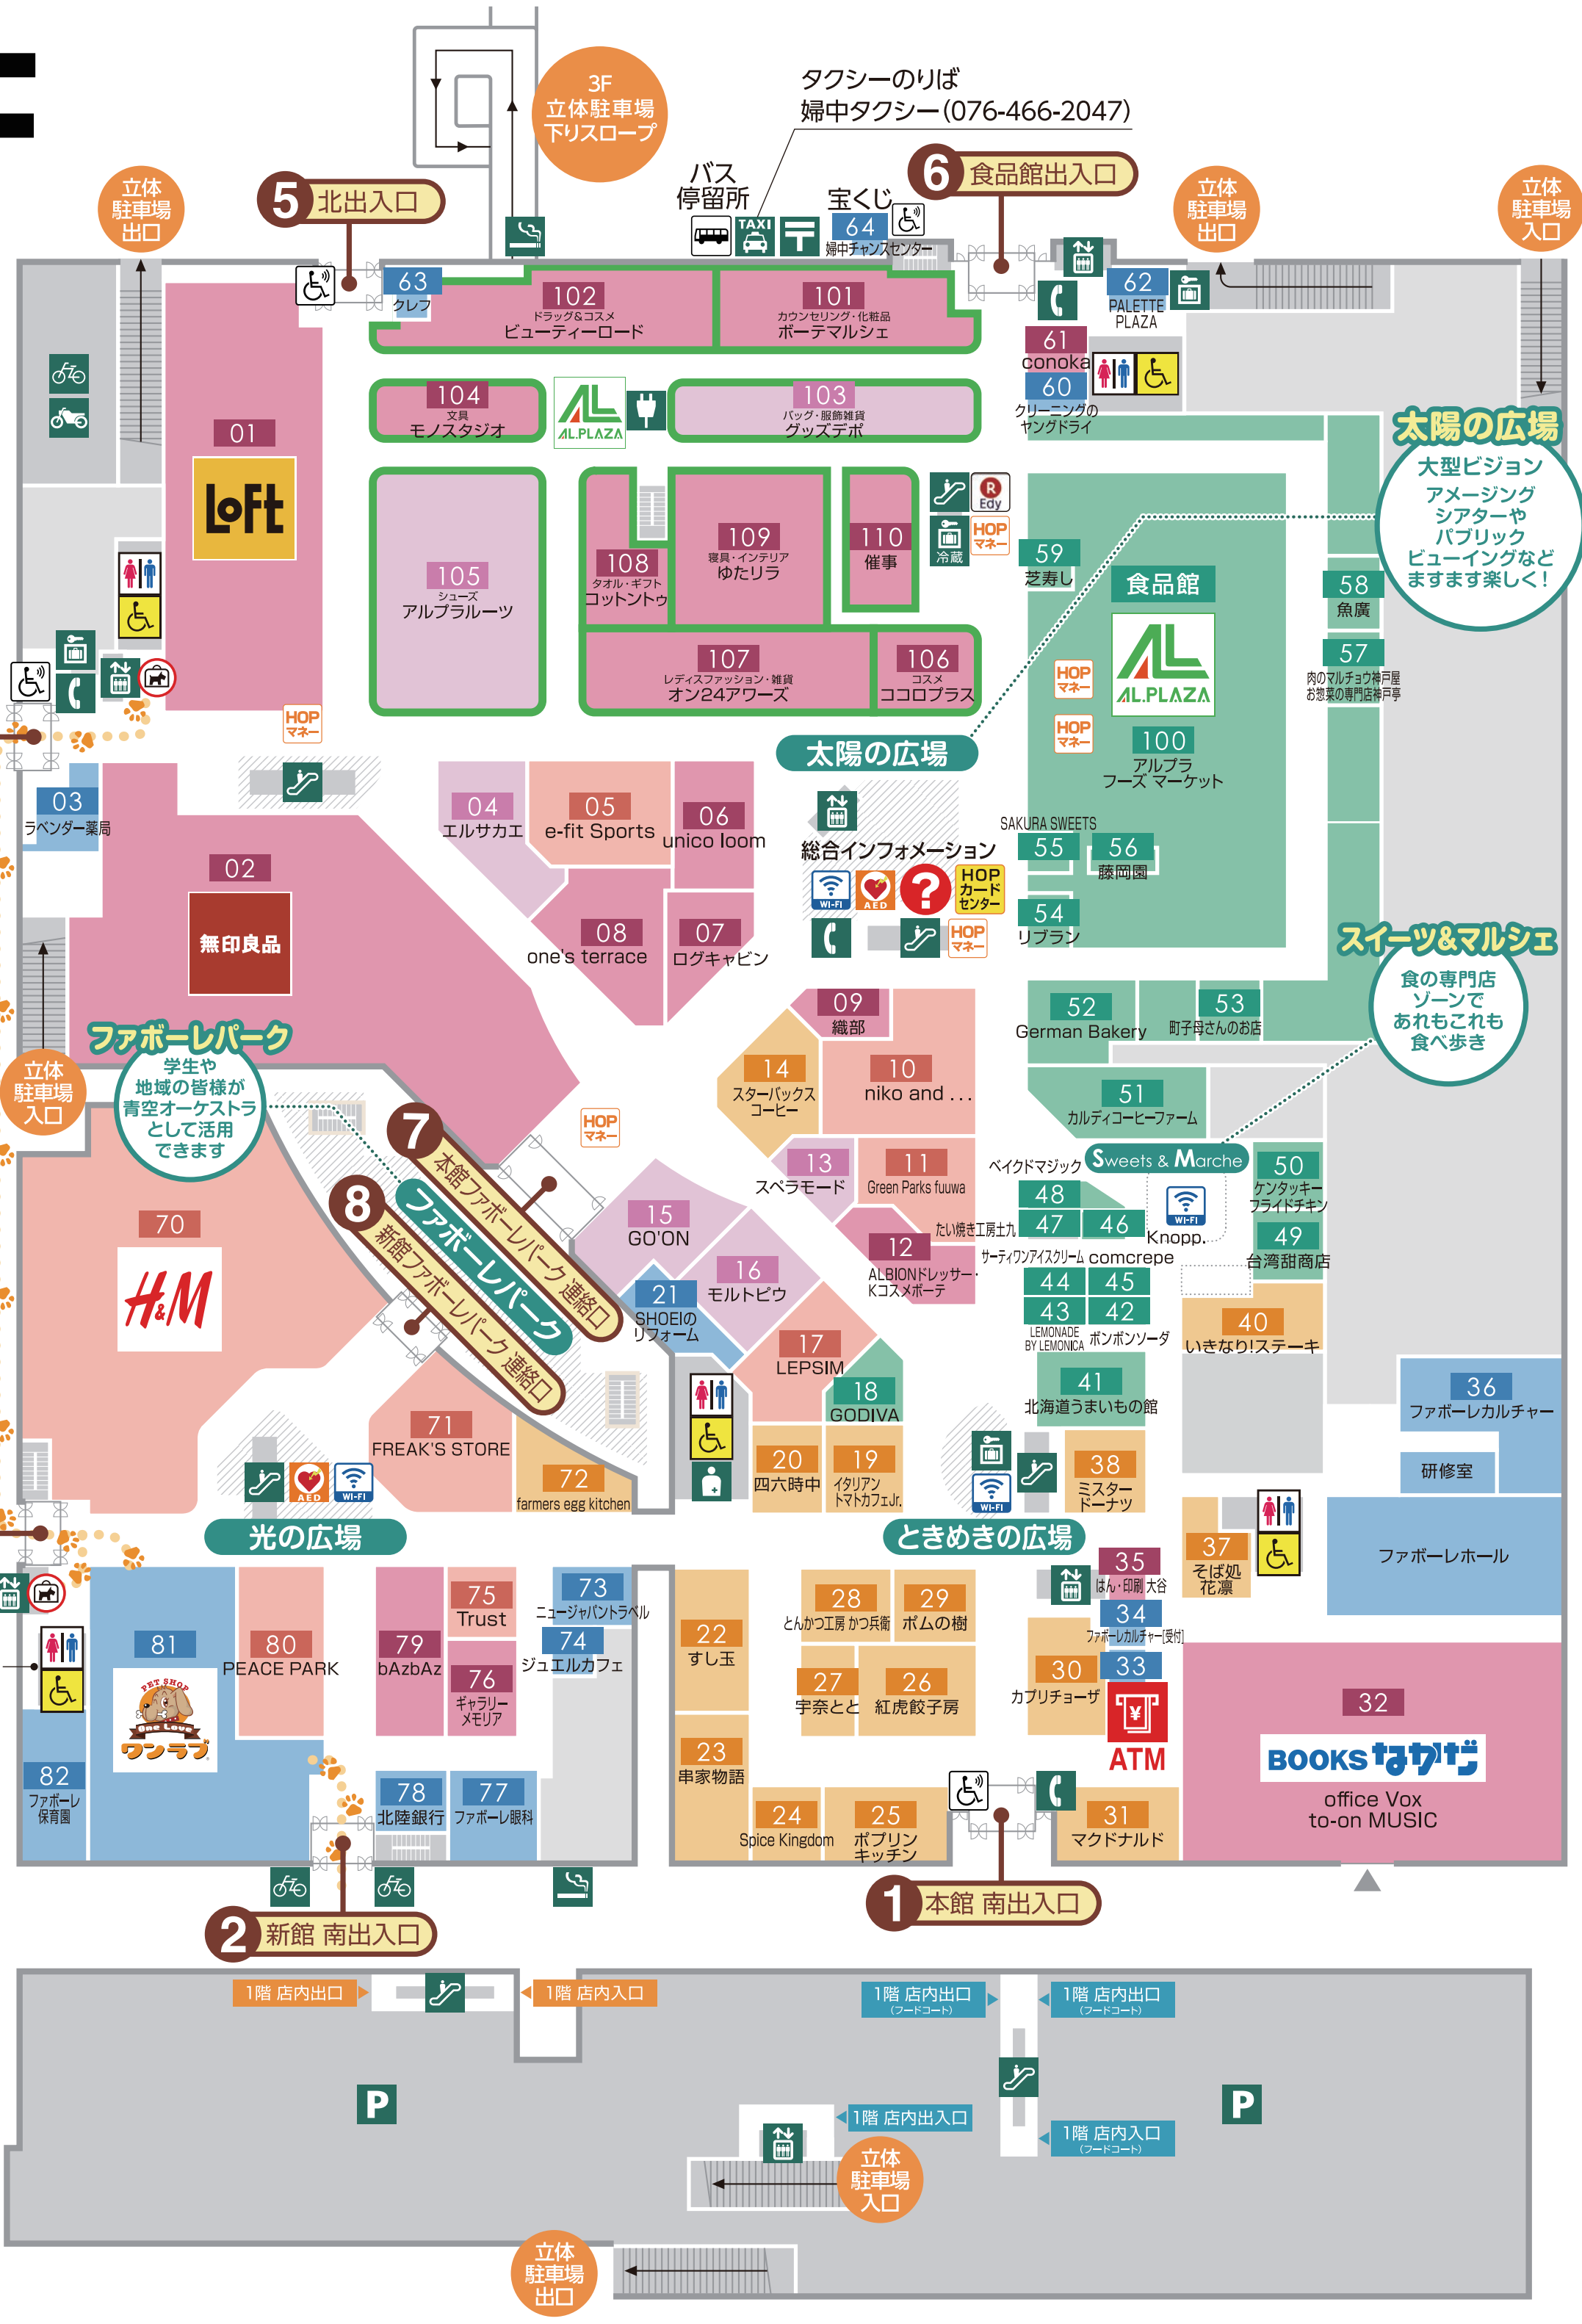

1F

本館 (既存棟)

新館 (増築棟)

ご利用のトイレは開店前(9時)よりご利用いただけます。

太陽の広場
大型ビジョン
アメージングシアターやパブリックビューイングなどますます楽しく!

スイーツ&マルシェ
食の専門店ゾーンであれもこれも食べ歩き

太陽の広場
総合インフォメーション
Wi-Fi AED HOPカードセンター HOPマネー

光の広場

ときめきの広場

ファボーレパーク
学生や地域の皆様が青空オーケストラとして活用できます

太陽の広場
総合インフォメーション
Wi-Fi AED HOPカードセンター HOPマネー

太陽の広場
総合インフォメーション
Wi-Fi AED HOPカードセンター HOPマネー

太陽の広場
総合インフォメーション
Wi-Fi AED HOPカードセンター HOPマネー

太陽の広場
総合インフォメーション
Wi-Fi AED HOPカードセンター HOPマネー

太陽の広場
総合インフォメーション
Wi-Fi AED HOPカードセンター HOPマネー

太陽の広場
総合インフォメーション
Wi-Fi AED HOPカードセンター HOPマネー

太陽の広場
総合インフォメーション
Wi-Fi AED HOPカードセンター HOPマネー

太陽の広場
総合インフォメーション
Wi-Fi AED HOPカードセンター HOPマネー

太陽の広場
総合インフォメーション
Wi-Fi AED HOPカードセンター HOPマネー

太陽の広場
総合インフォメーション
Wi-Fi AED HOPカードセンター HOPマネー

太陽の広場
総合インフォメーション
Wi-Fi AED HOPカードセンター HOPマネー