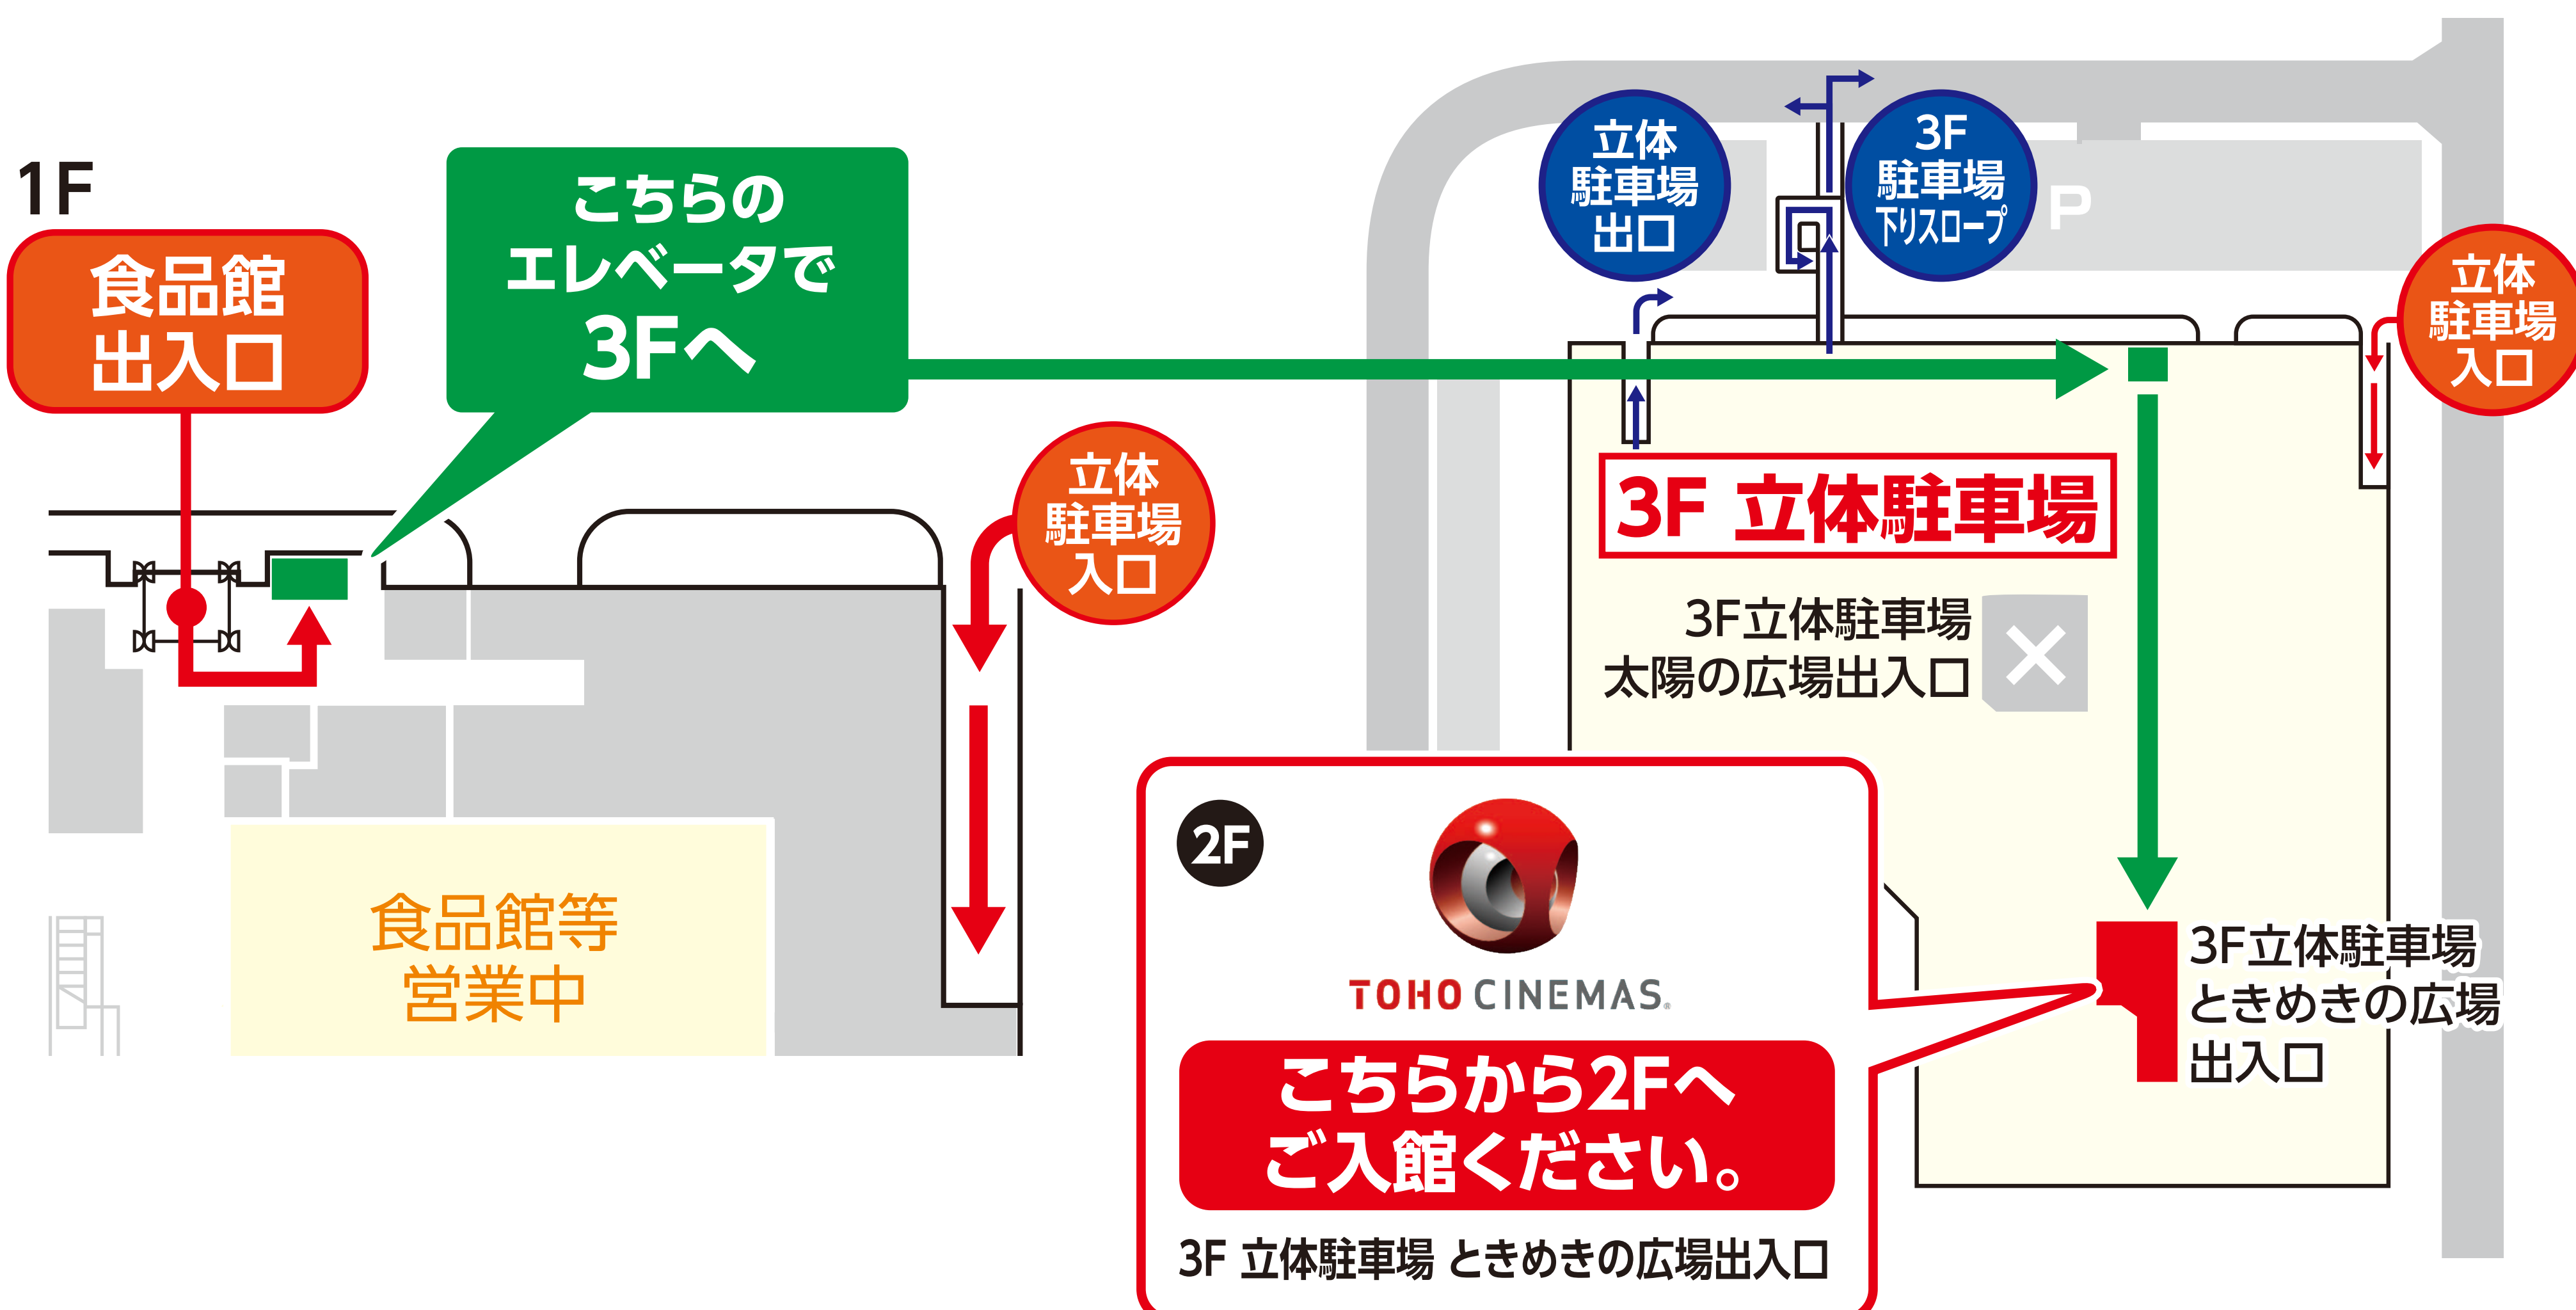

TOHO CINEMAS.

TOHOシネマズ ファボーレ富山を ご利用のお客様へ

TOHOシネマズファボーレ富山は
9月1日(日)まで**営業**いたします。

2019年8月19日(月)より、ご入館は
「1F 食品館出入口」または
「3F立体駐車場ときめきの広場出入口」
のみご利用いただけます。

※1F食品売場出入口へは朝8時30分よりご入館いただけます。

徒歩・自転車・公共交通機関等でお越しのお客様へ

1F食品館出入口隣りエレベーターから**3F立体駐車場**へお上がりいただき、
3Fときめきの広場出入口から**2F TOHO前**へお進みください。

お車でお越しのお客様へ

3F立体駐車場ときめきの広場出入口よりご入館ください。